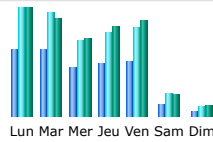

Jours de la semaine

Jour	Pages	Hits	Bande passante
Lun	9075.52	14636.87	68.93 Mo
Mar	9031.17	14133.78	62.80 Mo
Mer	6508.43	10150.52	49.11 Mo
Jeu	7152.83	11291.79	56.89 Mo
Ven	7375.52	11988.91	61.02 Mo
Sam	1625.48	3003.57	13.43 Mo
Dim	538	1247.30	6.15 Mo