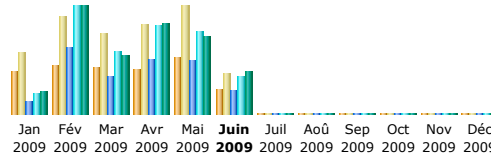

Dernière mise à jour: 11 Juin 2009 - 02:01 [Mise à jour immédiate](#)

Période d'analyse: - Année - 2009 OK

Résumé

Période d'analyse	Année 2009				
Première visite	01 Jan 2009 - 09:03				
Dernière visite	11 Juin 2009 - 00:40				
	Visiteurs différents	Visites	Pages	Hits	Bande passante
Trafic 'vu' *	<= 2232 Valeur exacte indisponible en vue 'annuelle'	4065 (1.82 visites/visiteur)	957213 (235.47 Pages/Visite)	1539705 (378.77 Hits/Visite)	7.21 Go (1858.73 Ko/Visite)
Trafic 'non vu' *			35789	36402	16.41 Mo

* Le trafic 'non vu' est le trafic généré par les robots, vers ou réponses HTTP avec code retour spécial.

Historique mensuel

Mois	Visiteurs différents	Visites	Pages	Hits	Bande passante
Jan 2009	362	526	47815	79761	401.40 Mo
Fév 2009	414	832	258456	415968	1.95 Go
Mar 2009	391	691	145822	241538	1.06 Go
Avr 2009	382	761	210268	340557	1.64 Go
Mai 2009	479	915	205990	318563	1.39 Go
Juin 2009	204	340	88862	143318	790.12 Mo
Juil 2009	0	0	0	0	0
Aoû 2009	0	0	0	0	0
Sep 2009	0	0	0	0	0
Oct 2009	0	0	0	0	0
Nov 2009	0	0	0	0	0
Déc 2009	0	0	0	0	0
Total	2232	4065	957213	1539705	7.21 Go